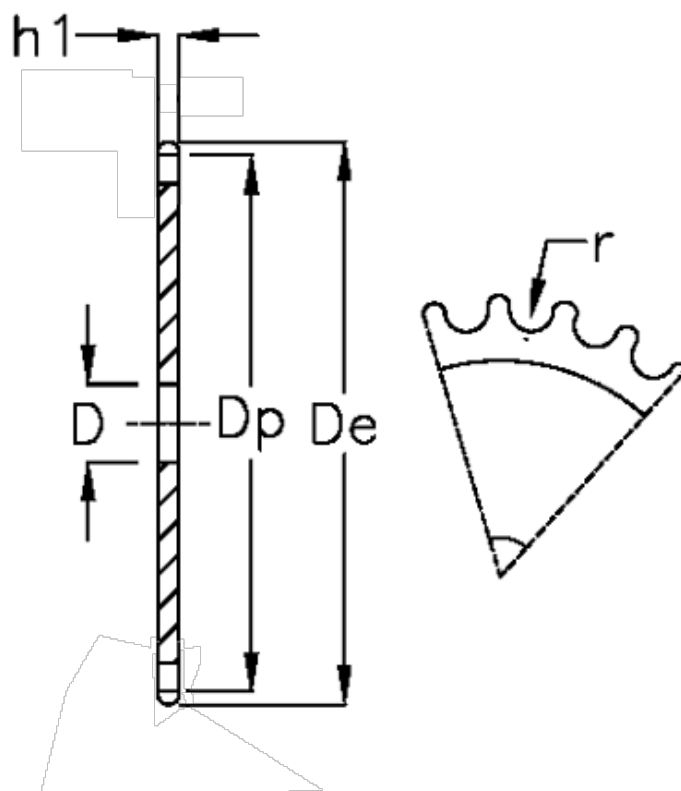

Varenummer: 616021009025  
Beskrivelse: Pladehjul 20 B-1 Z=25 simplex

## Mål

Antal tænder	= 25	$r = 19.05$
C	= 4	
D	= 25	
De	= 268.5	
Dp	= 253.33	
For kædebetegnelse	= 20 B-1	
For kæde størrelse	= 1 1/4 x 3/4	
h1	= 18.5	